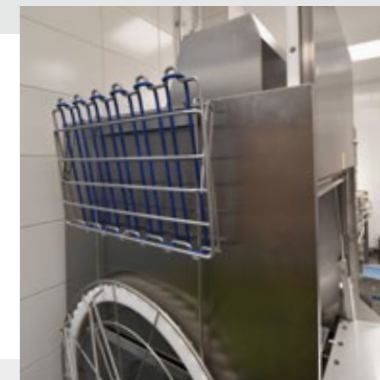

Registrovaný design.

Koš na hrnce

Výr. č. 21423

Pojme 2 velké hrnce (200 mm) nebo 1 velký hrnec (400 mm). Umístěno přímo do myčky, nikoliv do standardního mycího koše.

Flexibilní držák na hrnce

Výr. č. 25188

Gumový pásek se dvěma háčky určený k přichycení hrnců ke koši.

Držák pro uložení příslušenství

Výr. č. 6001159

Držák pro uložení příslušenství, které zrovna nepoužíváte. Tento držák se zavěsí na jednu stranu myčky.