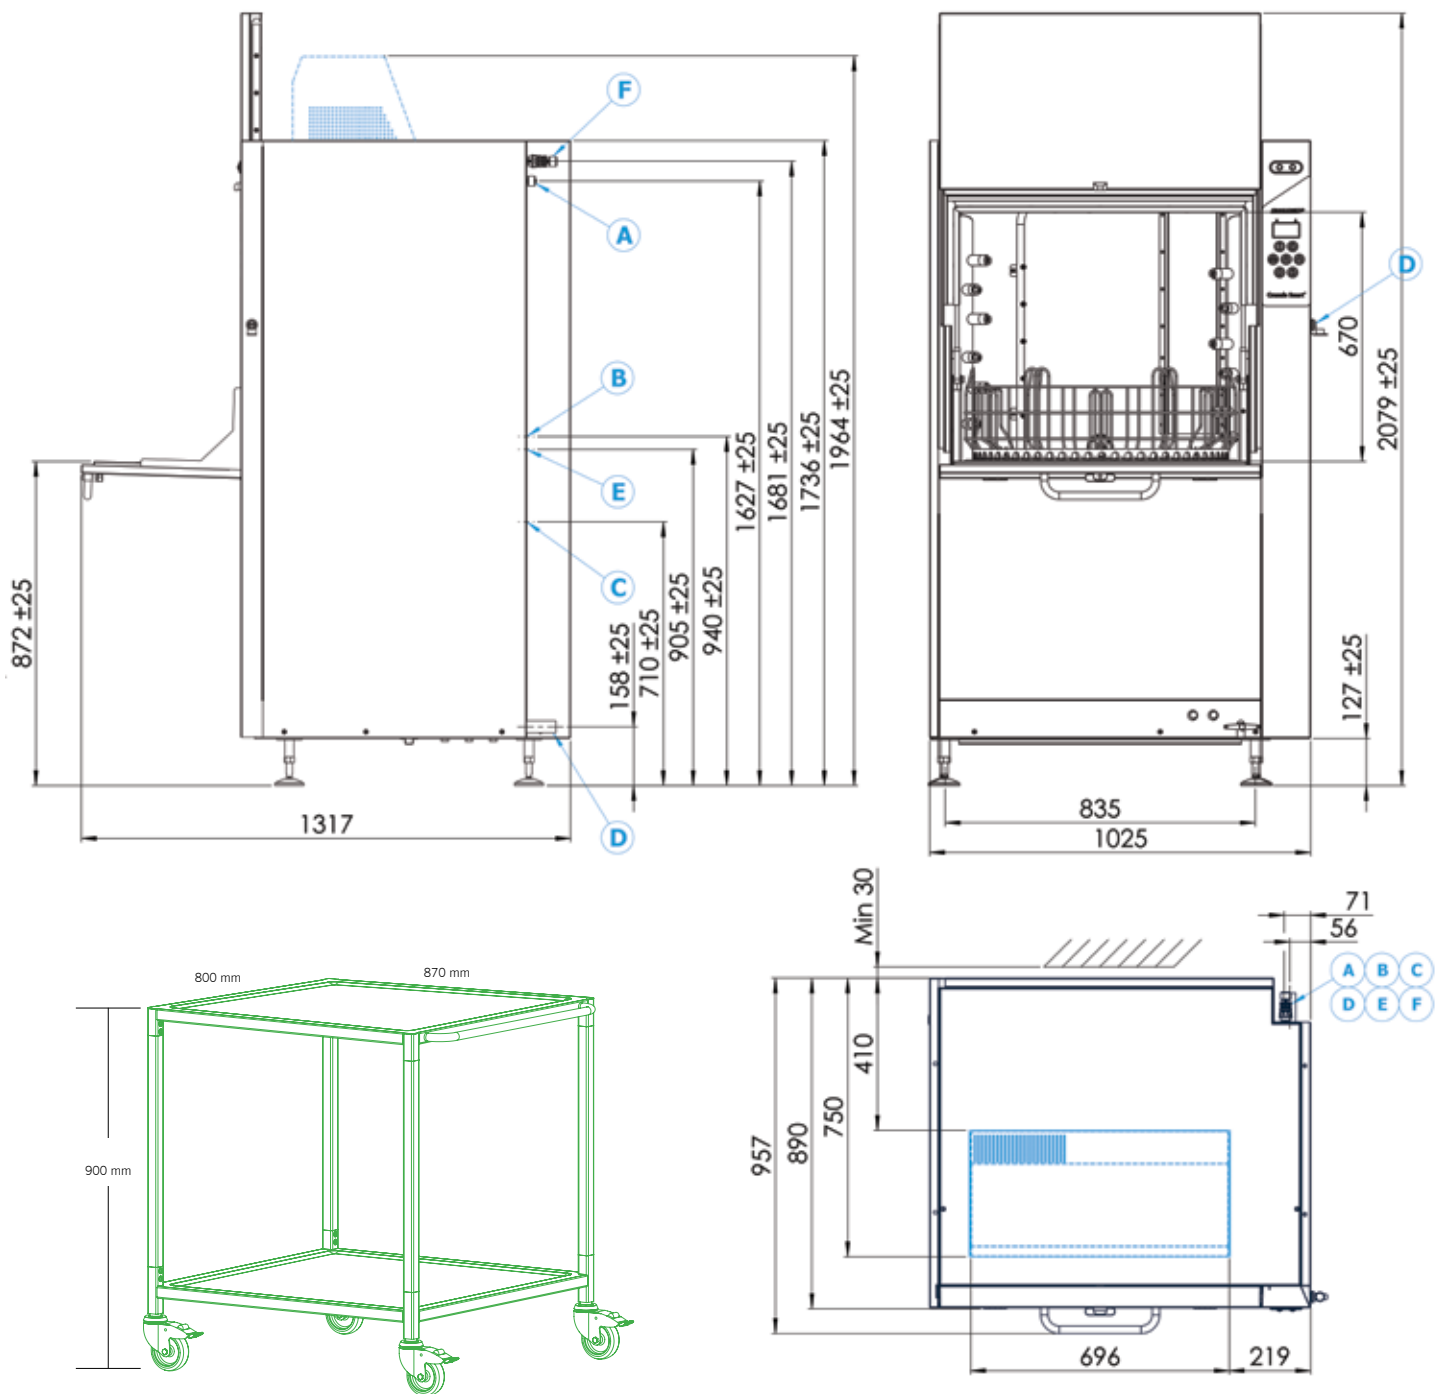

Granule Smart® montáž

(A/F) Přívod vody. (B/E) Napojení mycího/oplachového prostředku (dávkovací technika). (C) Elektrická přípojka. (D) Odpad. (G) USB port.

Podrobnosti najdete na předchozí stránce.

..... Jednotka EcoExchanger® (volitelný doplněk).
— Vozík na mycí koše - 2 ks u Edice FreeFlow.

(mm)