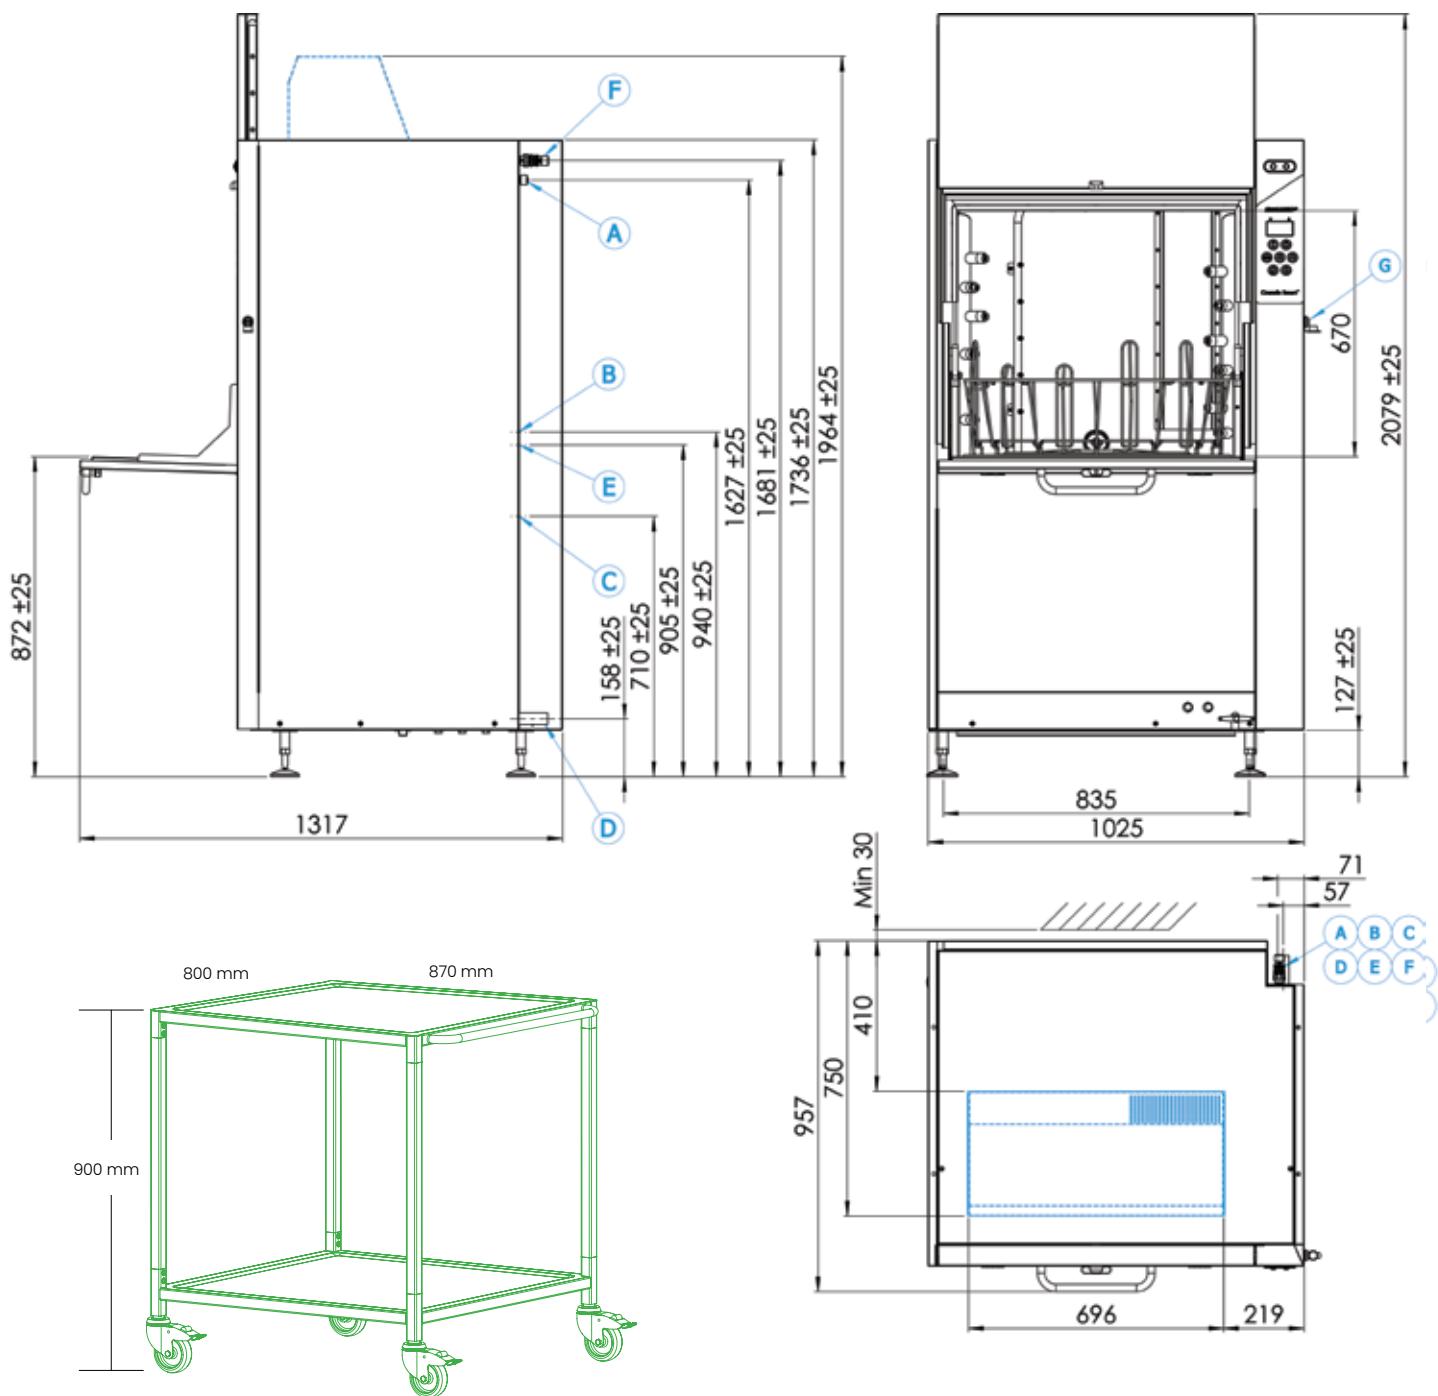

Granule Smart® installation

(A/F) Vattenintag. (B/E) Anslutning för diskmedel/torkmedel. (C) Elanslutning. (D) Avlopp. (G) USB-port.

Se föregående sida för mer information.

© Granuldisk 2022/01 Smart-SE Med reservation för tryckfel, utformningar, specifikationer och utrustning kan ändras.

..... EcoExchanger® (tillval)
— Vagn för diskorg 2 st. (endast för FreeFlow Edition)

(mm)

www.granuldisk.com