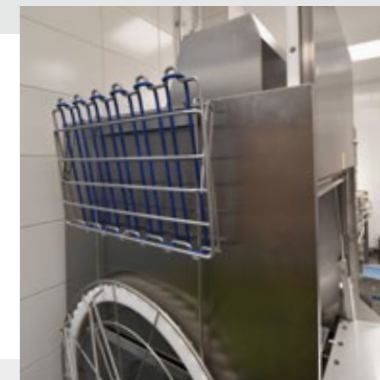

Förvaringshållare för tillbehör

Art.nr 6001159

För förvaring av diskkorgar och tillbehör när de inte används. Hängs på båda sidor om maskinen.