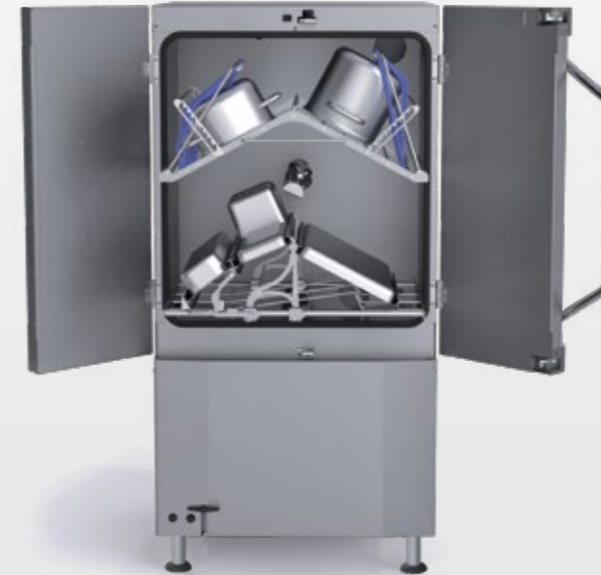

Granule Flexi® Flexible Edition

Art. nr. 20715

Granule Flexi Flexible Edition passer til en opsætning i et a la carte-køkken, der har behov for opvask af mange forskellige former for gryder, pander, skåle og køkkenredskaber.

Kan vaske op i to niveauer. Den nederste sektion kan modificeres til at rumme 2/IGN bradepander eller store, dybe gryder (maks. 700 mm dybde, ø500 mm – kræver ekstra kort spulerør som tilbehør), og den øverste sektion kan rumme forskellige emner til opvask fra et a la carte-køkken.