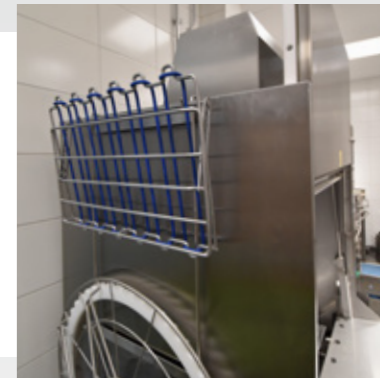

Suport pentru depozitare și accesorii

Art nr. 6001159

Pentru depozitarea inserțiilor și accesoriilor neutilizate. Poate fi agățat de ambele părți ale mașinii.