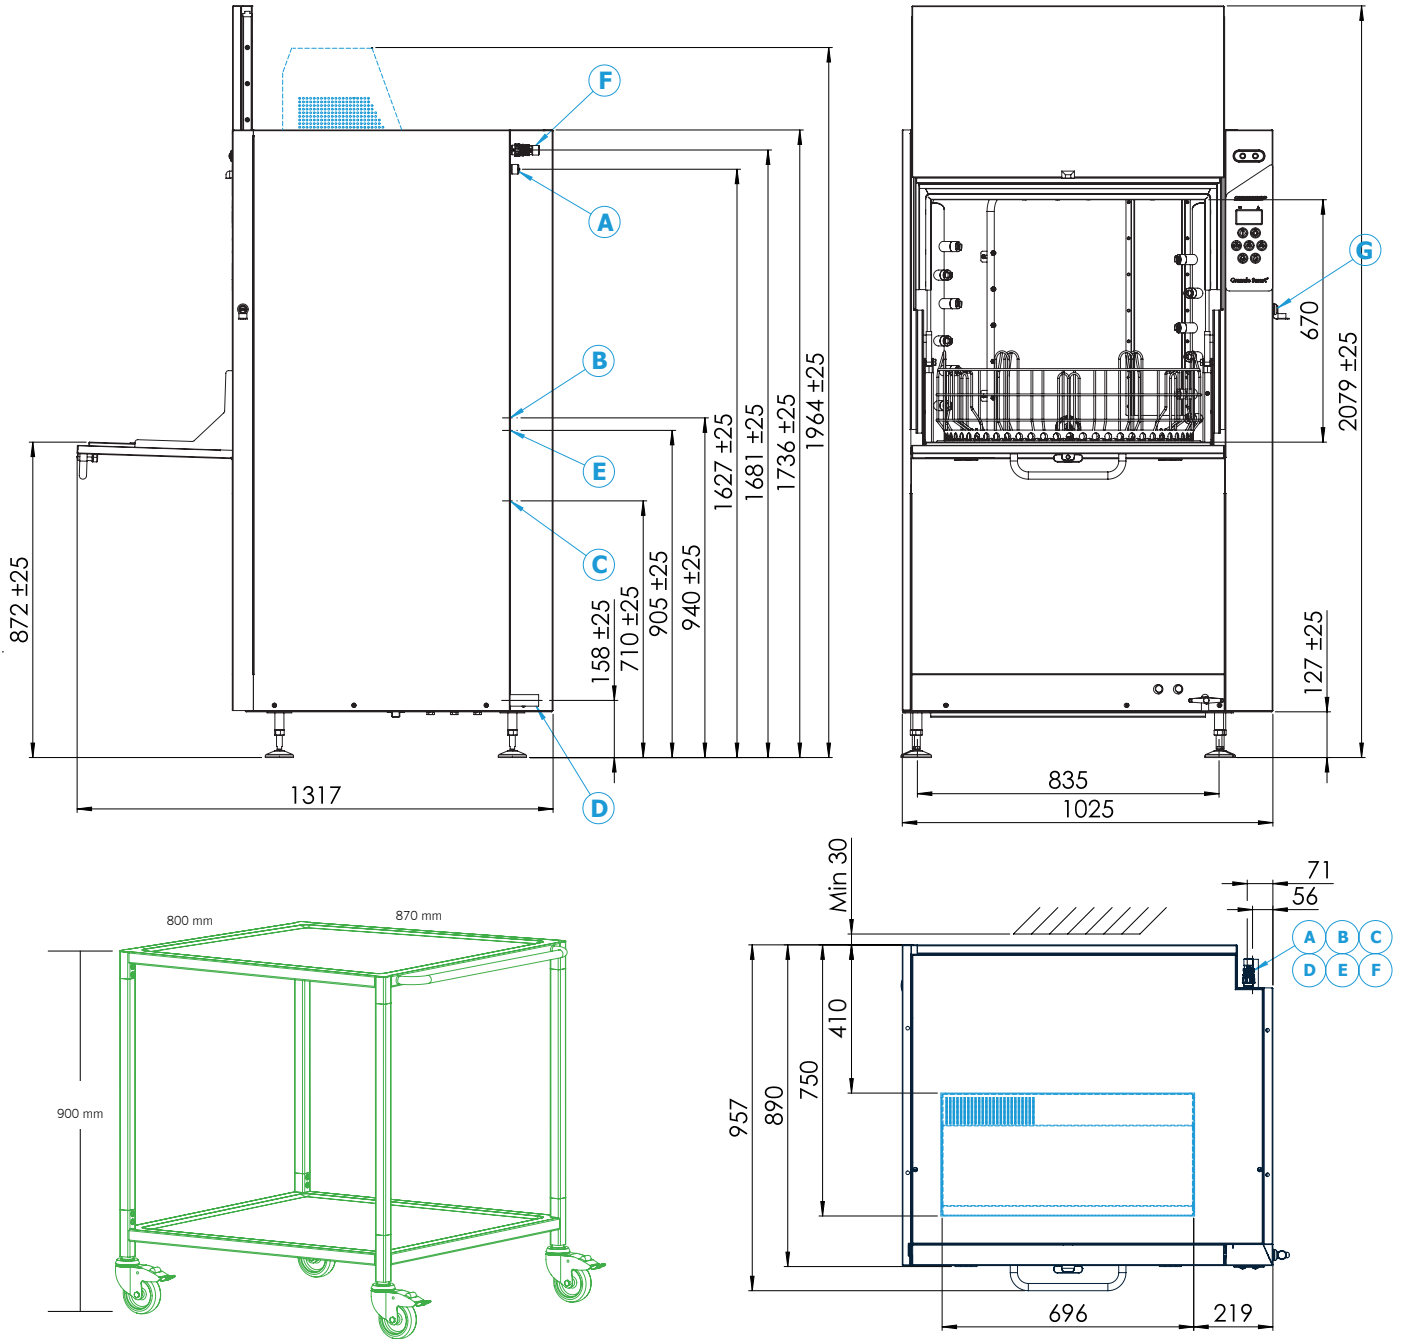

Granule Smart® instalare

(A/F) Alimentarea cu apă. (B/E) Conexiune detergent/agent de uscare. (C) Conexiune electrică. (D) Scurgere. (G) Port USB.

Accesați pagina anterioară pentru detalii.

..... EcoExchanger® (accesoriu opțional)

— Cărucior prevăzut cu coș de spălare x 2 (disponibil doar pentru Ediția FreeFlow)

(mm)

GRANULDISK®

www.granuldisk.com