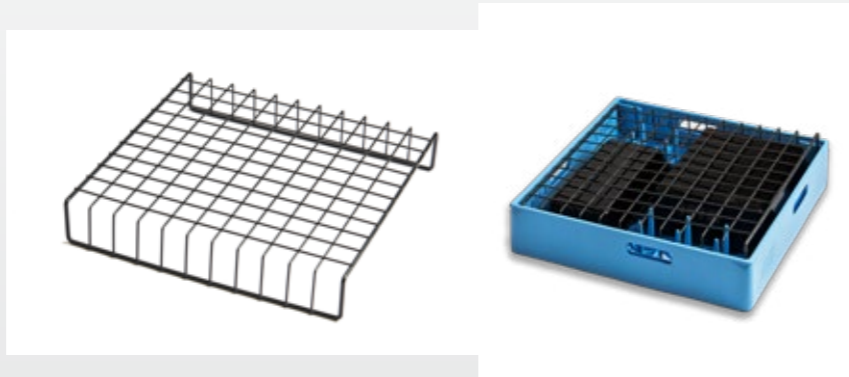

## Krycí mřížka

Č. v.ř. 13796

Krycí mřížka na mycí koš 500 x 500 mm. Brání vyplavení lehkých předmětů z koše během mycího cyklu.