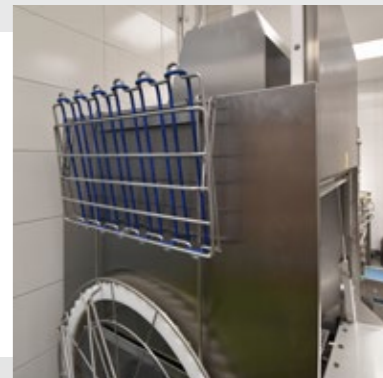

Držák na uložení příslušenství

Č. výr. 6001159

Pro uskladnění nepoužívaných vložek a příslušenství. Dá se zavěsit na jednu stranu přístroje.