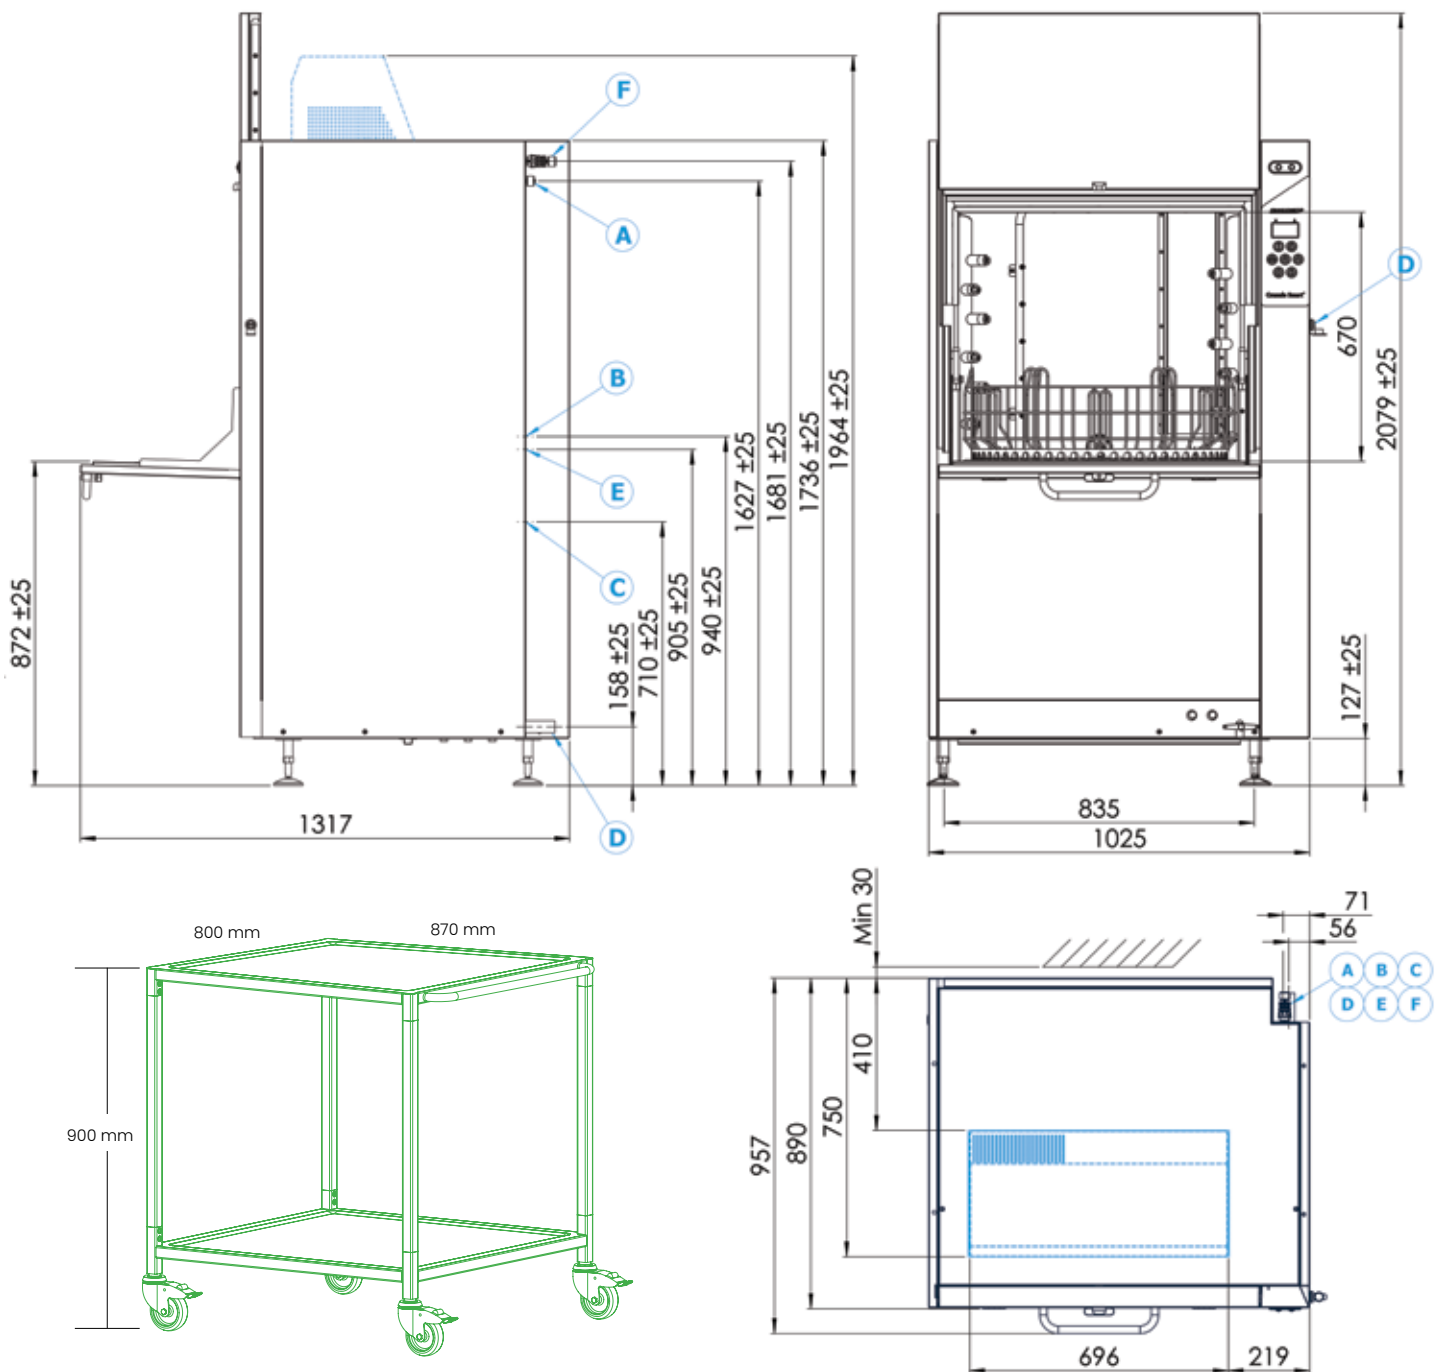

Instalace myčky Granule Smart+®

(A/F) Přívod vody. (B/E) Připojka mycího / sušicího přípravku. (C) Elektrická přípojka. (D) Odtok. (G) USB port.

Podrobnosti viz předchozí strana.

© Granuldisk 2022.01 Smart+ - CZ Vyhrazujeme si právo na opravu tiskových chyb. Vyhrazujeme si právo na změnu provedení, specifikací a vybavení.

..... EcoExchanger® (volitelný doplněk)

— Vozík pro mycí koš x 2 (platí pouze pro FreeFlow Edition a Retail Edition FreeFlow)

(mm)

GRANULDISK®

www.granuldisk.com