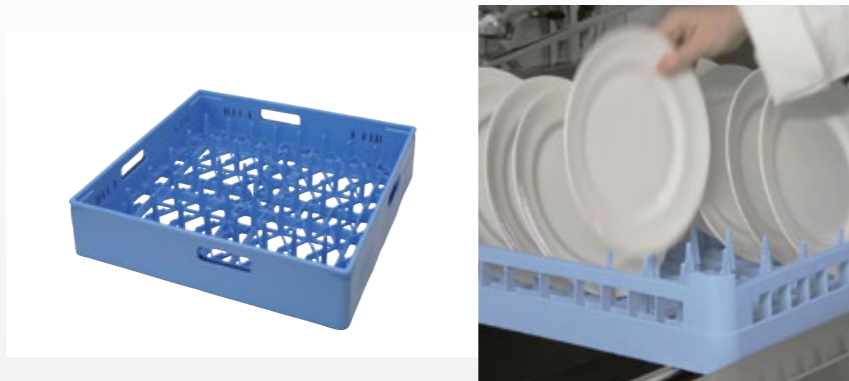

Mycí koš na talíře a keramiku

Č. v.ř. 19882

500 x 500 mm