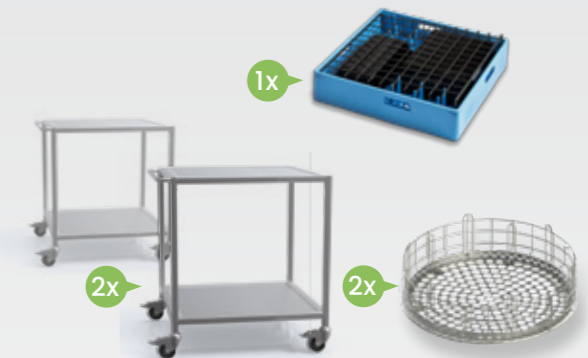

### Granule Smart+® FreeFlow Edition

Art nr. 27023

Granule Smart+ FreeFlow Edition maximizează flexibilitatea, libertatea și capacitatea de lucru prin adăugarea a două cărucioare și a unui coș standard pentru spălarea oalelor (26426). Această opțiune permite sarcini multiple, cât și golirea/umplerea unui coș în timpul spălării celuilalt. Căruciorul oferă opțiuni de încărcare pe două niveluri și poate fi folosit fie pentru transportul obiectelor de spălat, fie a întregului coș. Roțile pivotante blocabile vă permit să fixați căruciorul în siguranță atunci când este staționat.