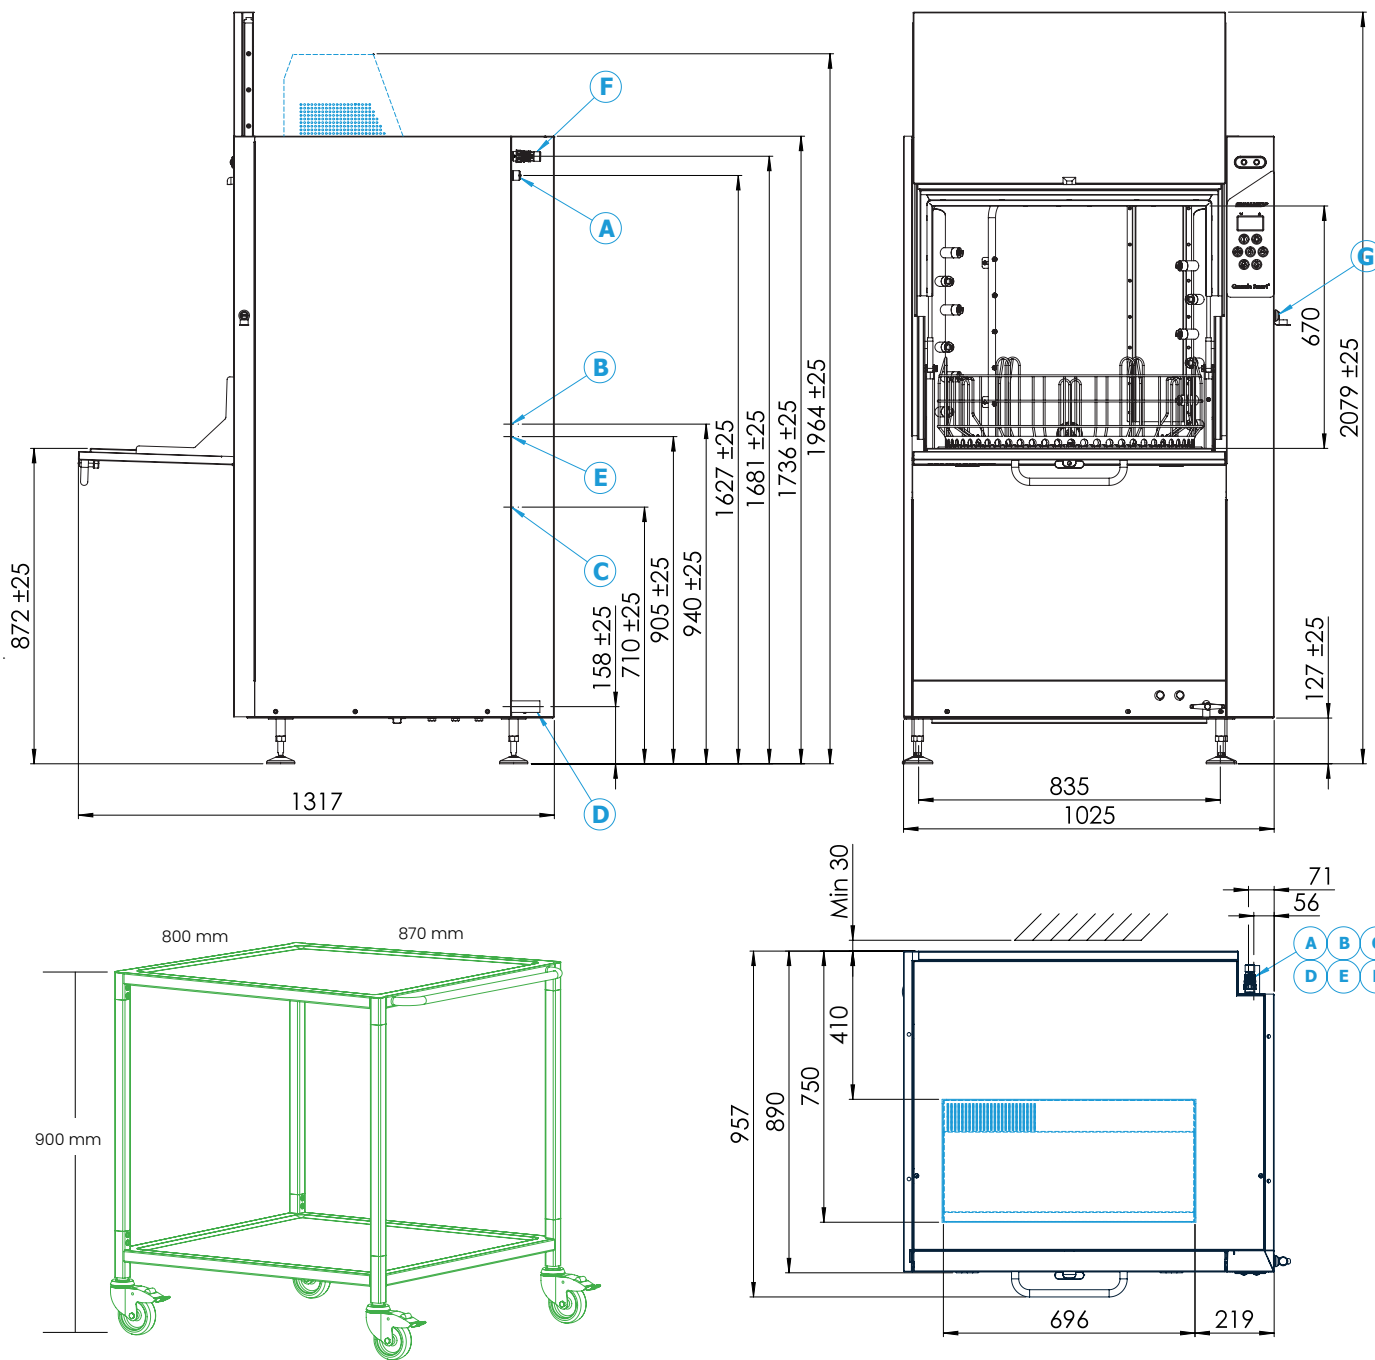

Granule Smart+® instalare

(A/F) Alimentarea cu apă. (B/E) Conexiune detergent/agent de uscare. (C) Conexiune electrică. (D) Scurgere. (G) Port USB.

Accesați pagina anterioară pentru detalii.

..... EcoExchanger® (accesoriu opțional)

— Cărucior prevăzut cu coș de spălare x 2 (disponibil doar pentru Ediția FreeFlow și Ediția FreeFlow pentru retail)

(mm)

www.granuldisk.com