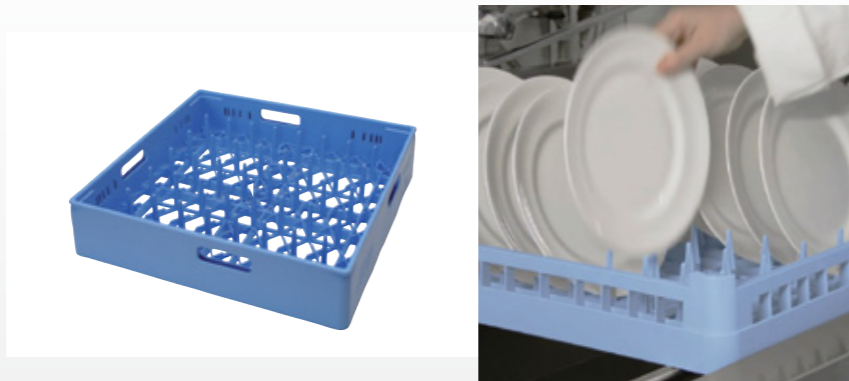

Coș de spălare pentru farfuri și vase de ceramică

Art nr. 19882

500 x 500 mm