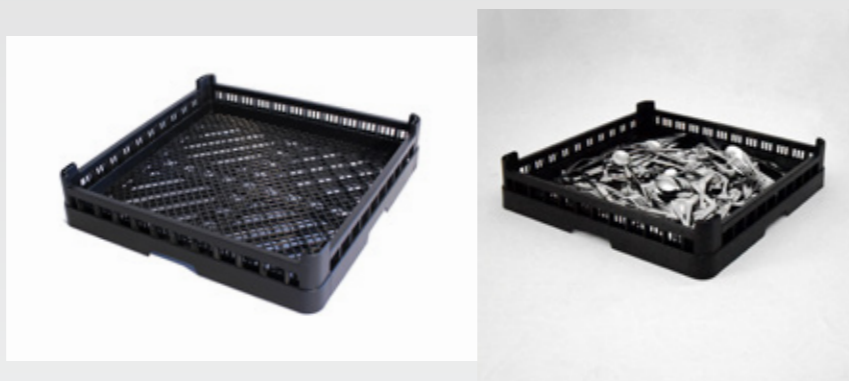

Coș pentru spălarea tacâmurilor

Art nr. 27069

500 x 500 mm