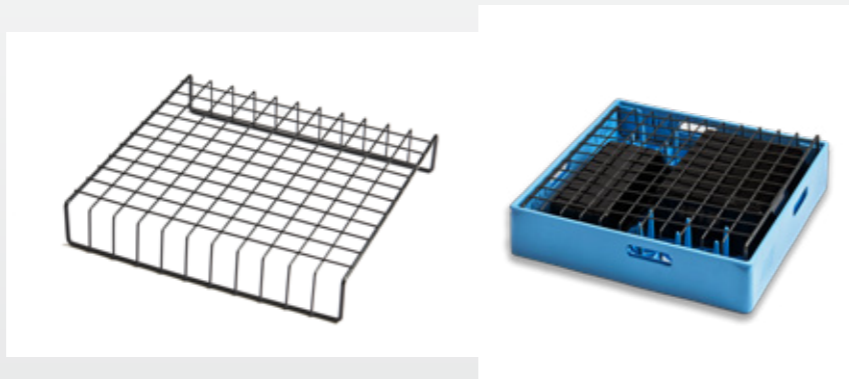

Capac tip grilaj

Art nr. 13796

Capac tip grilaj pentru coș de spălare de 500 x 500 mm. Previne căderea articolelor ușoare din coș în timpul unui ciclu de spălare.